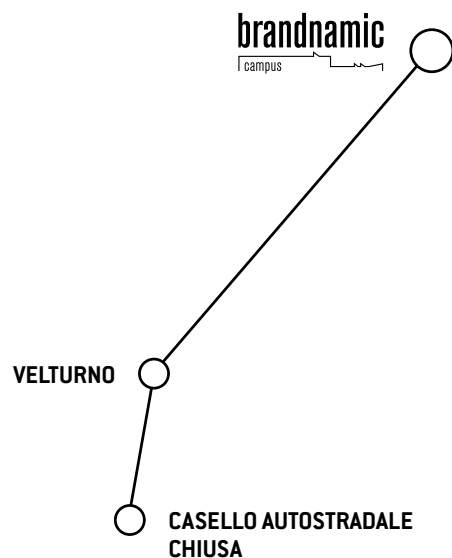

PROVENENDO DA SUD

PER VELTURNO

1

Percorrere l'Autostrada del Brennero A22 e uscire a Chiusa-Val Gardena. Alla rotonda prendere la seconda uscita in direzione Bressanone.

2

Svoltare a sinistra in direzione Bolzano.

3

Dopo 100 m svoltare a destra in direzione Velturino e proseguire per circa 4 km.

4

Giunti in centro a Velturino, svoltare a destra sulla strada principale. Proseguire su questa strada per circa 5 km.

5

Dopo il cartello Perara, il Brandnamic Campus è già visibile a sinistra sul pendio. Dopo circa 200 m dalla fermata dell'autobus, imboccare la via a sinistra.

PROVENENDO DA SUD

DA BRESSANONE

1

Percorrere l'Autostrada del Brennero A22 e uscire a Chiusa-Val Gardena. Alla rotonda prendere la seconda uscita in direzione Bressanone.

2

Continuare in direzione Bressanone per circa 8,5 km.

5

Giunti alla rotonda, prendere la seconda uscita in direzione di Velturmo. Superare il sottopassaggio e seguire la strada per circa 3 km.

6

Subito dopo il cartello Perara, imboccare la salita a destra che conduce direttamente al Brandnamic Campus.