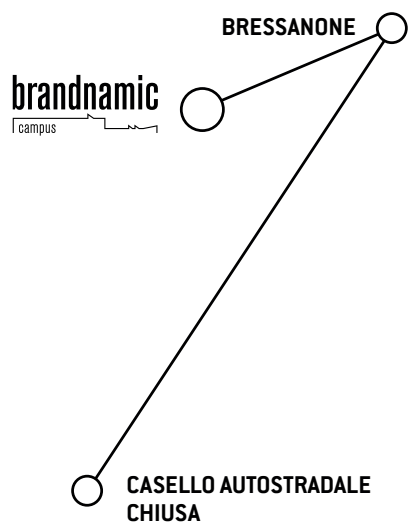

PROVENENDO DA SUD

PER VELTURNO

1

Percorrere l'Autostrada del Brennero A22 e uscire a Chiusa-Val Gardena. Alla rotonda prendere la seconda uscita in direzione Bressanone.

2

Svoltare a sinistra in direzione Bolzano.

3

Dopo 100 m svoltare a destra in direzione Velturino e proseguire per circa 4 km.

4

Giunti in centro a Velturino, svoltare a destra sulla strada principale. Proseguire su questa strada per circa 5 km.

5

Dopo il cartello Perara, il Brandnamic Campus è già visibile a sinistra sul pendio. Dopo circa 200 m dalla fermata dell'autobus, imboccare la via a sinistra.

PROVENENDO DA SUD

DA BRESSANONE

1

Percorrere l'Autostrada del Brennero A22 e uscire a Chiusa-Val Gardena. Alla rotonda prendere la seconda uscita in direzione Bressanone.

2

Continuare in direzione Bressanone per circa 8,5 km.

5

Giunti alla rotonda, prendere la seconda uscita in direzione di Velturmo. Superare il sottopassaggio e seguire la strada per circa 3 km.

6

Subito dopo il cartello Perara, imboccare la salita a destra che conduce direttamente al Brandnamic Campus.